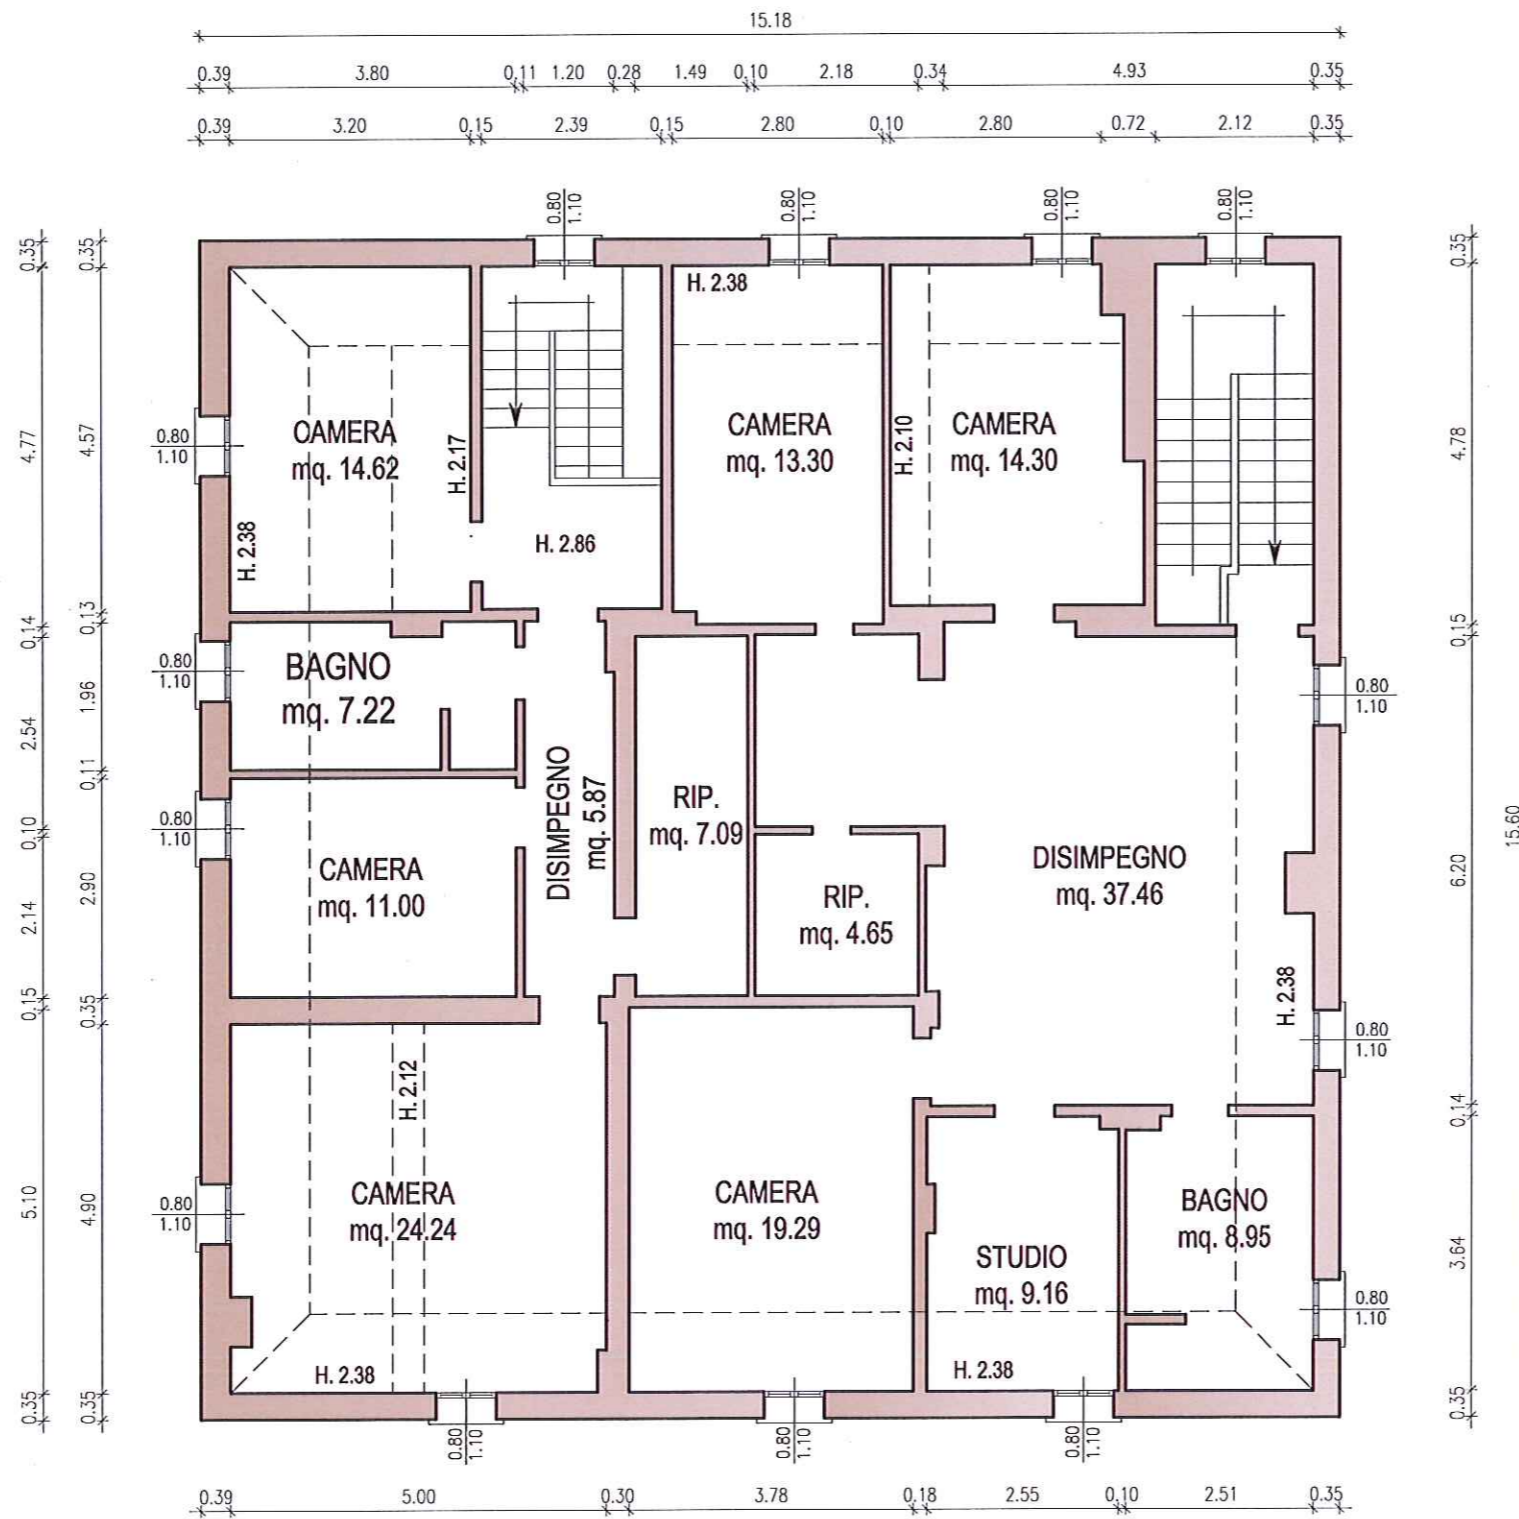

COMUNE DI CASTENASO
 VIA PEDERZANA N. 14 - 14/2
 PIANO TERRA - SCALA 1:100

PIANO TERRA h. 3.09

COMUNE DI CASTENASO
 VIA PEDERZANA N. 14 - 14/2
 PIANO PRIMO - SCALA 1:100

PIANO PRIMO h. 2.85